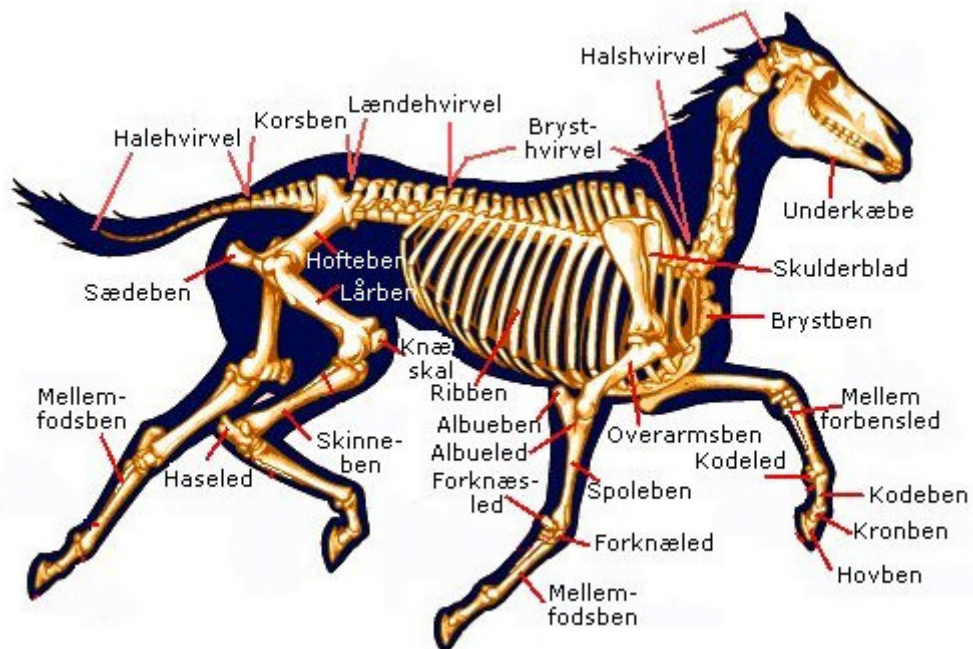

Hestens anatomi

Birkerød Rideforening

Turistvej 175

3460 Birkerød

Tlf. 45 81 17 50 E-mail: kontor@b-r-f.dk

Birkerød Rideforening

Turistvej 175

3460 Birkerød