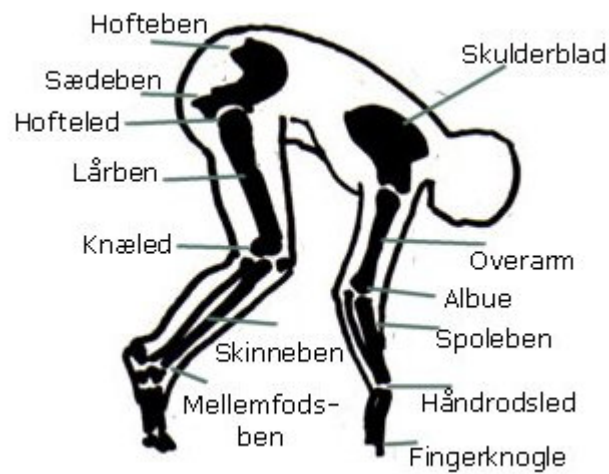

Hestens anatomi

Birkerød Rideforening

Turistvej 175

3460 Birkerød

Tlf. 45 81 17 50 E-mail: kontor@b-r-f.dk

Birkerød Rideforening

Turistvej 175

3460 Birkerød