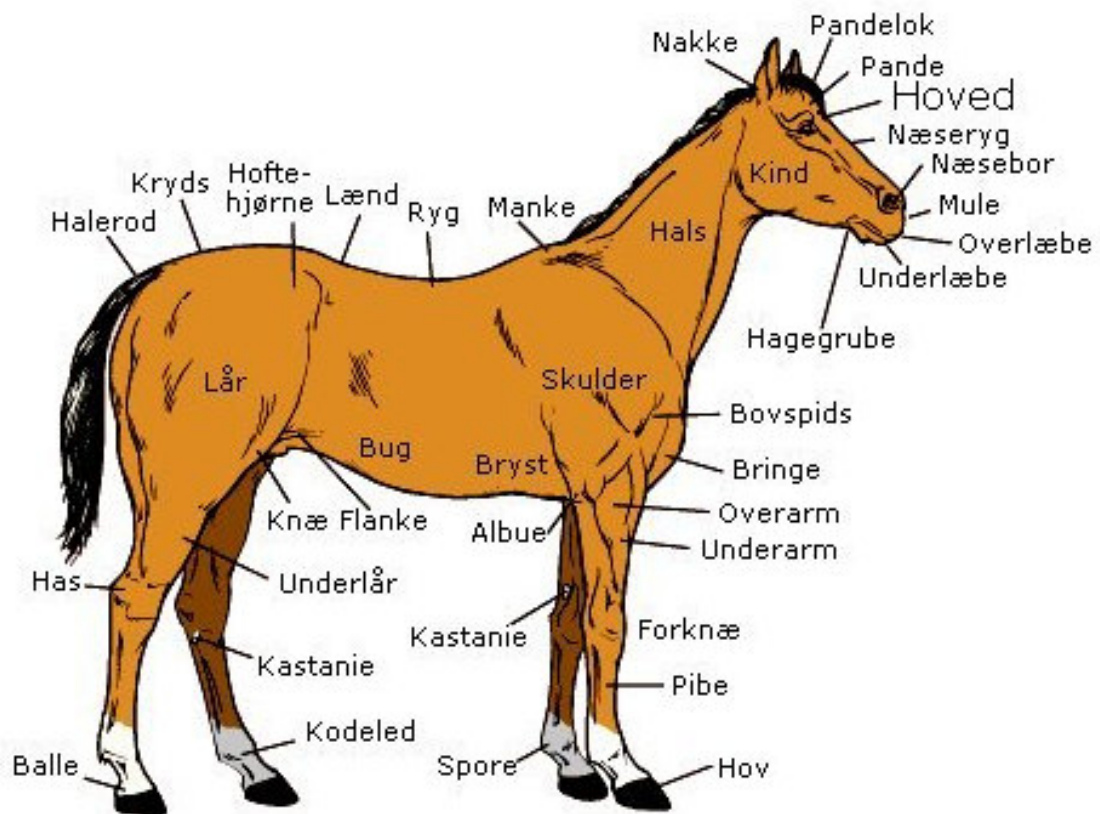

Hestens anatomi

Birkerød Rideforening

Turistvej 175

3460 Birkerød

Tlf. 45 81 17 50 E-mail: kontor@b-r-f.dk

Birkerød Rideforening

Turistvej 175

3460 Birkerød